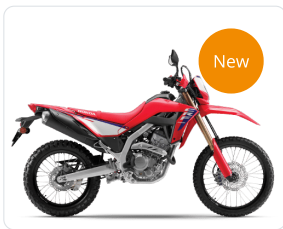

New

EXTREME RED