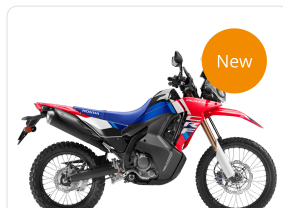

New

EXTREME RED

SPORTY

CRF250 RALLY
EXTREME RED

Alamat

Jl. Raya Leuwiliang - Bogor
No.KM.20, RW.No.14 16640
Cibungbulang Jawa Barat
+62 251 8590128 Directions

Email

Email SPV:
oktoalhamdaputra@gmail.com

Telephone Sales

SPV Marketing Bapak Okto :
085814904803

Website

mitrasehatijayabogor.com